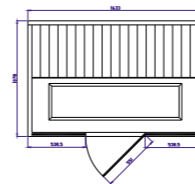

СЕРИЯ Н-820 ДЛЯ 2 ЧЕЛОВЕК

СЕРИЯ Н-825 ДЛЯ 2-3 ЧЕЛОВЕК

Эта красивая сауна – более просторная версия популярной модели Н-820, рассчитанная на двух или трех человек – обладает такими же роскошными функциями, как и все модели серии Н: низкое ЭМИ, цельностеклянная передняя стенка, тримодальный светильник с верхним освещением и цветотерапией.

Размеры: Ш 1633 x Г 1078 x В 1938 мм

Инфракрасная кабина Н825, черная. Арт. № 35042

Инфракрасная кабина Н825, серая. Арт. № 35049