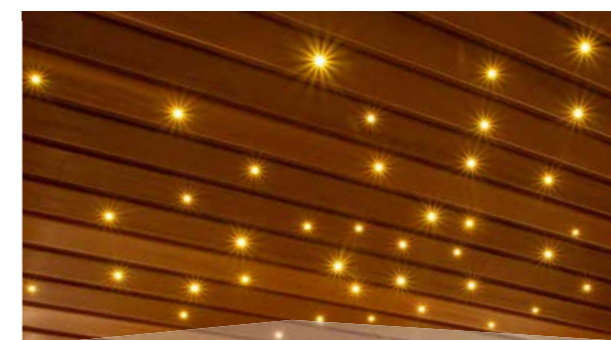

ЗВЕЗДНОЕ НЕБО

ЗВЕЗДНОЕ НЕБО RUBEN SKY

Возможно выбрать из семи предварительно установленных программ или создать собственную программу с 20 изменениями цвета.

В комплект входят кабельные соединения, монтажные втулки 180 мм и электронное оборудование. Можно также синхронизировать с освещением позади подспинника.

Ruben Sky 20 Номер: 20.
11,6 Вт выходная мощность.
Арт. № 9001 1072

Ruben Sky 30 Номер: 30.
17,4 Вт выходная мощность.
Арт. № 9001 1074

Ruben Sky 40 Номер: 40.
23,2 Вт выходная мощность.
Арт. № 9001 1076

Ruben Sky 60 Номер: 60.
34,8 Вт выходная мощность.
Арт. № 9001 1078