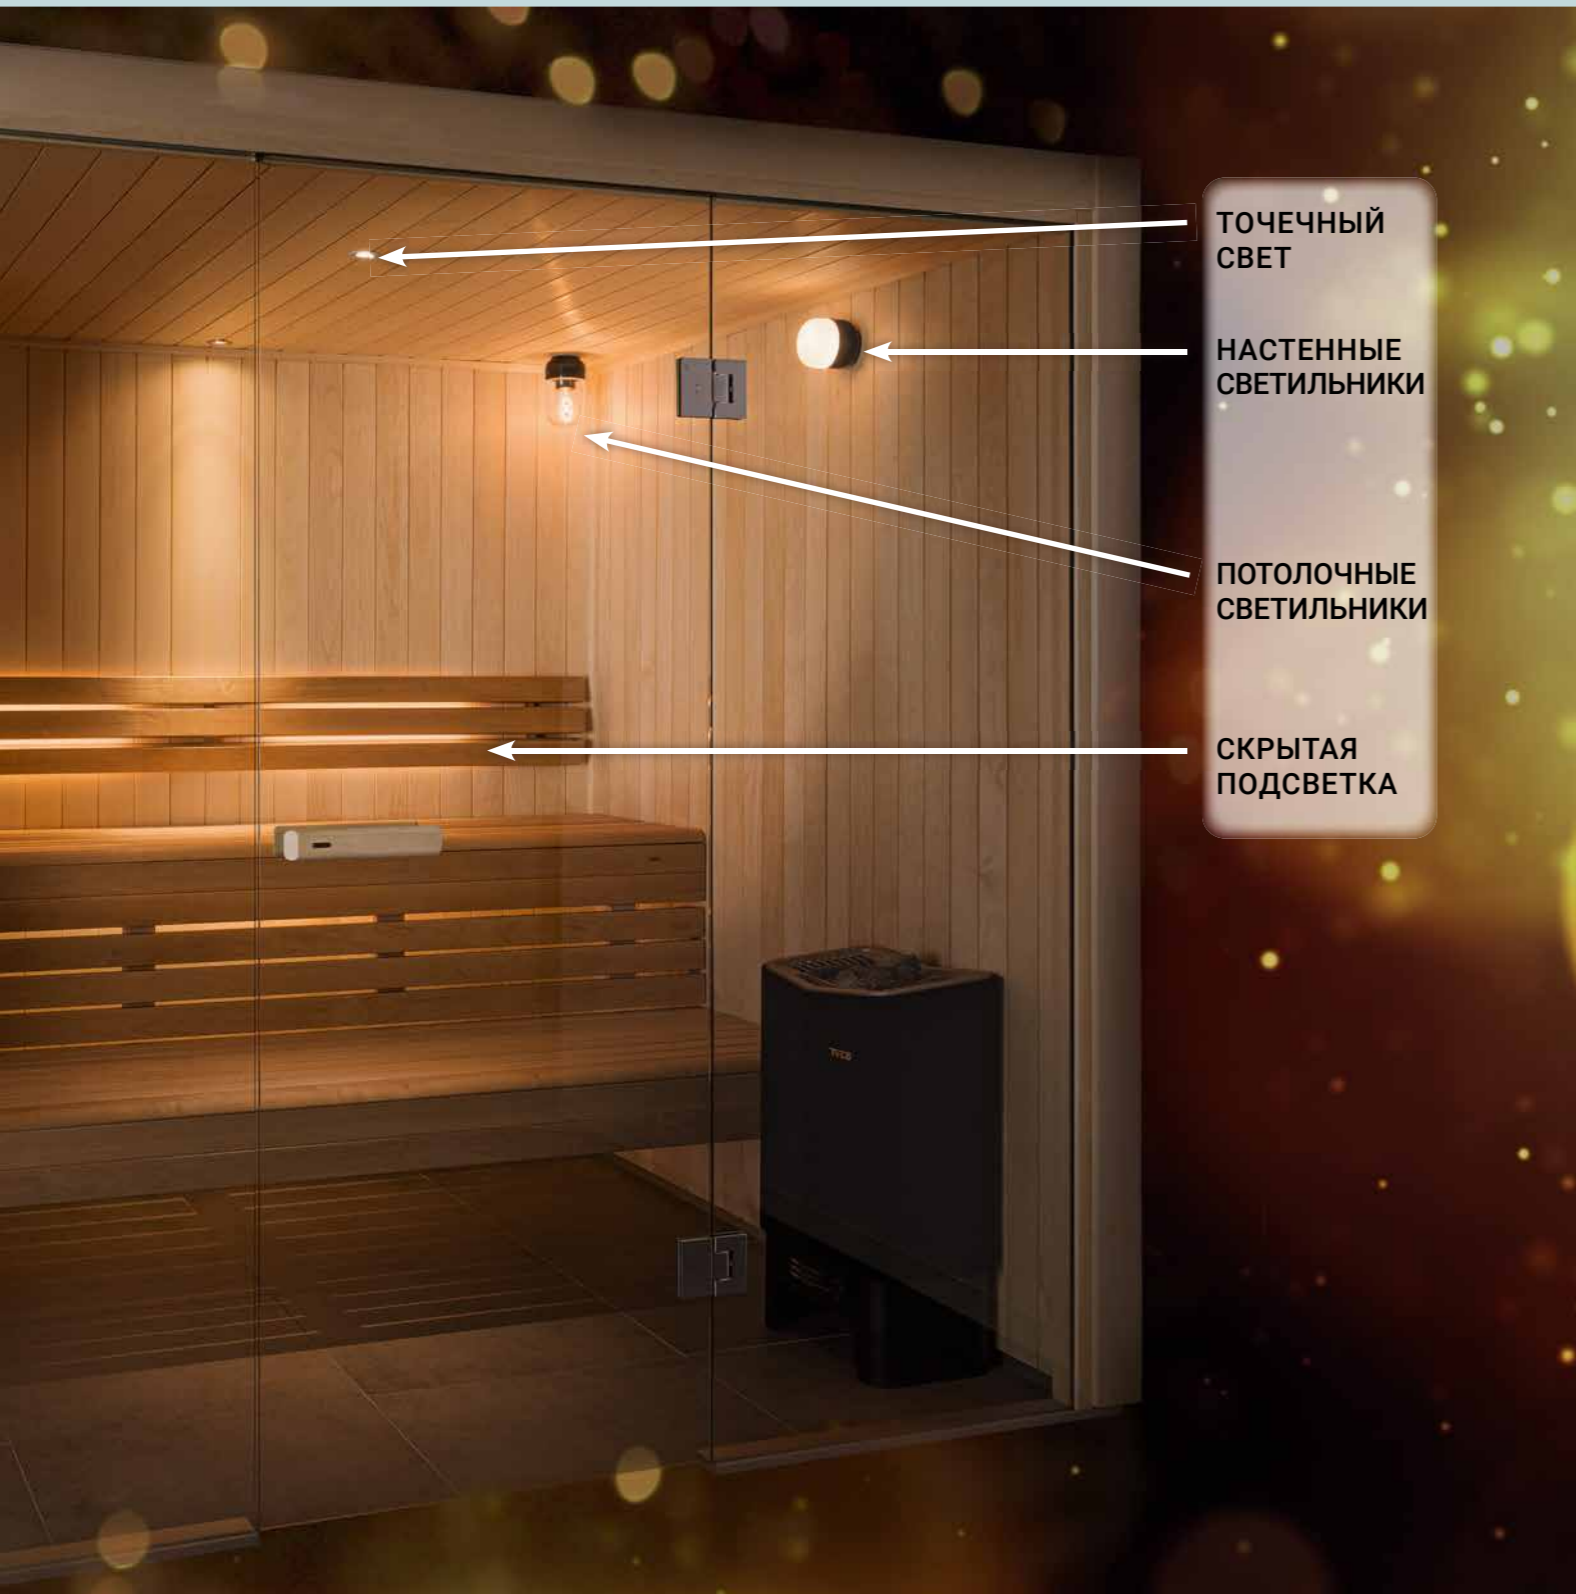

7. ОСВЕЩЕНИЕ

Выберите, где вы хотите разместить свет в сауне. Освещение, спрятанное под лавками и спинками создаст атмосферу уюта. Если вы предпочитаете стиль ретро, добавьте наши настенные или потолочные светильники.

ТОЧЕЧНЫЙ
СВЕТ

НАСТЕННЫЕ
СВЕТИЛЬНИКИ

ПОТОЛОЧНЫЕ
СВЕТИЛЬНИКИ

СКРЫТАЯ
ПОДСВЕТКА

ТОЧЕЧНЫЙ СВЕТ

НОВИНКА!

ТОЧЕЧНЫЙ СВЕТ ДЛЯ САУНЫ

Создают стильный направленный луч света. Источник света расположен высоко и устойчив к жару. Каждый светильник имеет регулируемый трансформатор для удобного подключения. Нельзя размещать прямо над печью. 4,3 Вт 3000 К 230 В IP44

4

Создайте стиль ретро с помощью потолочных и настенных светильников. Лампа в комплекте.

1. Светильник Classic — матовое стекло E14 MAX 40 Вт IP55
Арт. № 9001 1010

2. Светильник Ohm — матовое стекло. G9 MAX 25 Вт IP44
Арт. № 9001 1012

3. Светильник Opus — E27 MAX 40 Вт TAK/60 Вт IP44
Арт. № 9001 1016

4. Светильник Ohm — E27 MAX 40 Вт IP44
Арт. № 9001 1014

СКРЫТОЕ ОСВЕЩЕНИЕ

СВЕТОДИОДНОЕ ОСВЕЩЕНИЕ ДЛЯ САУНЫ

Для приглушенного света за спинкой. Включает световые линейки и трансформатор. Возможна установка внутри и снаружи сауны, но не на потолке. Тёплый белый свет 3000 К. Напряжение 12 В. IP 65. Трансформатор LED 12 В постоянного тока 20 Вт.